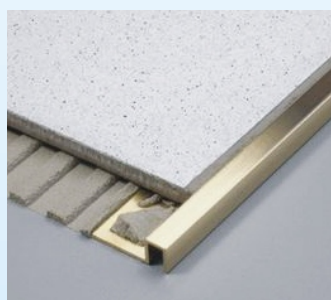

Ukončovací a dělicí profil DURAPLUS

Hliník eloxovaný

DPAE 90	139,- Kč/m
DPAE 110	139,- Kč/m

Mosaz pochromovaná

DPM 90-SC	475,- Kč/m
DSM 110-SC	483,- Kč/m
DSM 125-SC	500,- Kč/m

Nerez. ocel přírodní

DPE 90	243,- Kč/m
DPE 110	251,- Kč/m