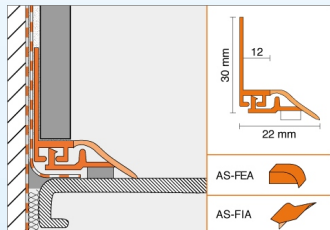

Dilatační profil na vanu **DILEX-AS**

Je pružný napojovací profil pro připojení obkladů a dlažeb k zabudovaným stavebním dílům.

PVC bílá
A BW 10 193,- Kč/m