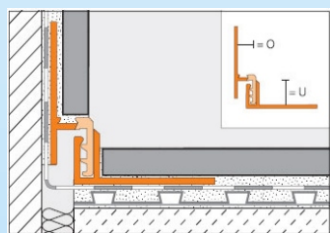

Dilatační profil **DILEX-RF**

Pro trvale pružné obvodové spáry.

PVC / CPE šedá
RF U 100/100 G 247,- Kč/m
U=10 mm, O=10 mm