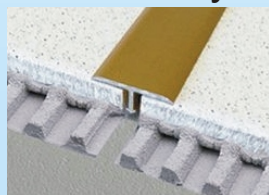

Přechodový/dělicí profil T-FLOOR

Mosaz pochromovaná

TFM 1400-SC	2 51,- Kč/m

TFM 2500-SC	345,- Kč/m

Hliník eloxovaný

TFAE 1400	58,- Kč/m

TFAE 2500	103,- Kč/m

Nerez leštěná (kartáčovaná)

TFE 1400-SF	277,- Kč/m

TFE 2500-SF	350,- Kč/m