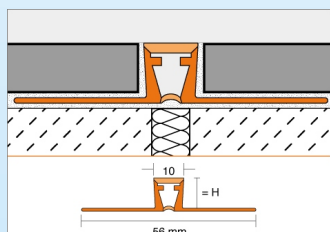

Dilatační profil **DILEX-BWB**

Profil vyrovnává tlakové, tahové a výškové pohyby.

PVC / CPE šedá
BWB 100 G 151,- Kč/m