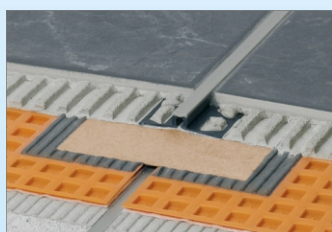

Dilatační profil **DILEX-BWB**

Profil vyrovnává tlakové, tahové a výškové pohyby.

PVC / CPE šedá
BWB 100 G 151,- Kč/m