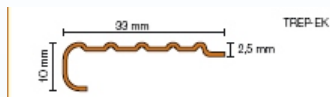

Schodový profil **TREP-EK**

Lze jej dodatečně nalepit na schody s keramickou nebo kamennou dlažbou.

nerezová ocel V2A
TEK 336,- Kč/m