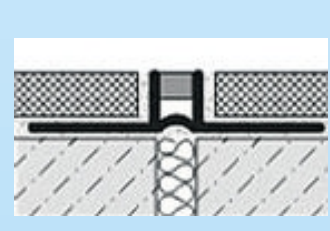

Dilatační profil **DURAFLEX**

PVC šedá
DFP 838-L 127,- Kč/m
DFP 1038-L 135,- Kč/m

Veškeré ceny jsou uvedeny bez DPH.

KOUPELNY-SAUNY-CENTRÁLNÍ VYSAVAČE PRODEJ-NÁVRHY-PORADENSTVÍ-MONTÁŽE

Dodává:
Bath line, s.r.o
Brněnská 34
Žďár nad Sázavou

www.bathline.cz, www.bathline-shop.cz, e-mail: obchod@bathline.cz,
tel: 564 408 051, mob: 732 188 333