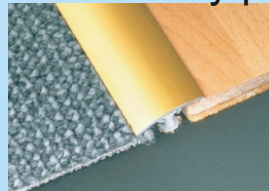

Přechodový profil MULTIFLOOR

Hliník eloxovaný - stříbro

MFAE 3000	125,- Kč/m

Hliník dekor buk

MFAF 3011	260,- Kč/m

Hliník eloxovaný - bronz

MFAE 3000-B	142,- Kč/m