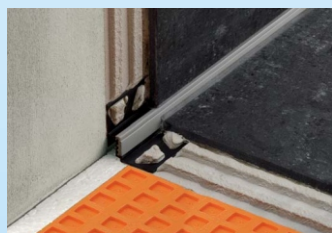

Dilatační profil **DILEX-RF**

Pro trvale pružné obvodové spáry.

PVC / CPE šedá
RF U 100/100 G 247,- Kč/m
U=10 mm, O=10 mm