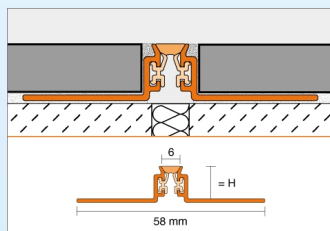

Dilatační profil **DILEX-AKWS**

Hrany dlaždic chrání zvláštní profilová konstrukce postranních kotevních ramen.

hliník šedá
AKWS 100 G 404,- Kč/m